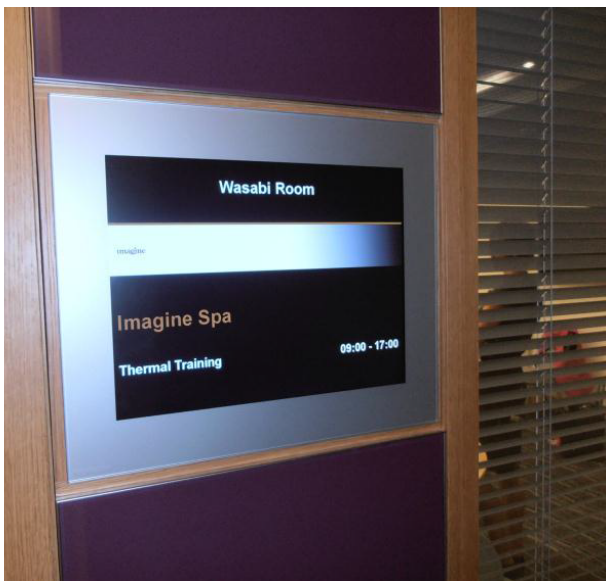

NoviWall

Стильний дисплей, що монтується в стіну.

це архітектурна система електронних вивісок, що монтуються в стіну та мають приховану кабельну інфраструктуру.

конструктив захищений унікальним замком кріплення, що обмежує доступ до активного обладнання.

дистанційно керується програмним забезпеченням CosmoSing Software.

рішення зручно взаємодіє з гостями та відвідувачами закладу.

швидко трансформується в систему інформаційних вказівників.

використовується в якості додаткових рекламних площ та підкреслює унікальність приміщень.