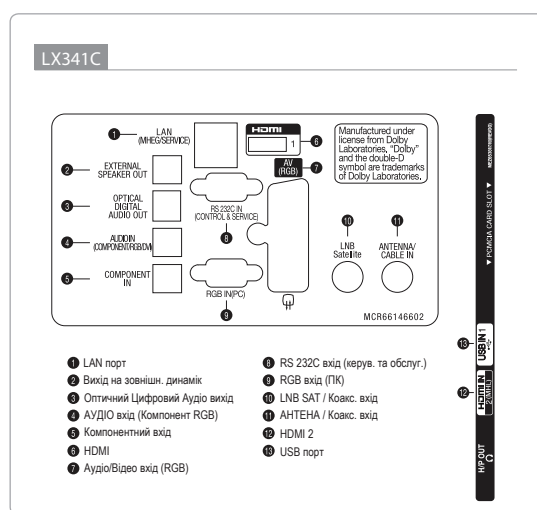

Габарити

		LX341C	
LX341C : 43" / 49" / 55" / 60" / 65"			
Габарити (з підставкою, ШxВxГ, мм)	43"	973x624x325	
	49"	1,106x697x220	
	55"	1,242x774x220	
	60"	1,363x844x294	
	65"	1,461x899x294	
Вага (з підставкою, кг.)	43"	13.6	
	49"	17.6	
	55"	20.9	
	60"	29.3	
	65"	34	
VESA	43"	200X200	
	49/55/60/65"	300X300	

Роз'єми

Завантажте LG Commercial Display App

Детальніше: www.lgcommercial.com or www.ankura-sky.com.ua

YouTube [youtube.com/c/LGCommercialDisplay](https://www.youtube.com/c/LGCommercialDisplay)

Всі малюнки на екранах змодельовані. Наведені габарити та вага є приблизними. Дизайн, властивості та специфікації можуть змінитися без попереднього повідомлення. Copyright © 2016 LG Electronics Inc. Всі права захищені. "LG Life's Good" зареєстрована торгова марка LG Corp. Назви продуктів та брендів, що згадані, можуть бути товарними знаками відповідних власників.