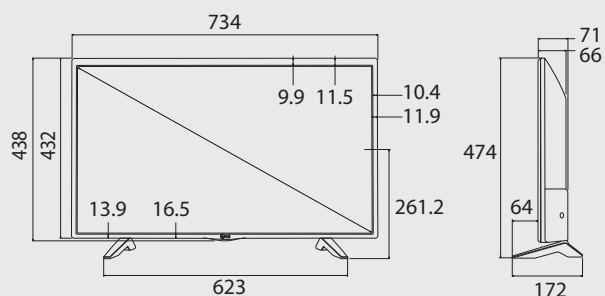

Розміри (Одиниці : mm)

32"

Роз'єми

- | | | |
|--------------------------------|----------------|-------------------------|
| 1 DC вхід | 4 USB порт | 7 АНТЕНА вхід |
| 2 LAN порт | 5 HDMI порт | 8 Н/Р вихід |
| 3 Компонентний вхід/ ЗВУК вхід | 6 RS-232C порт | 9 LNB супутниковий вхід |