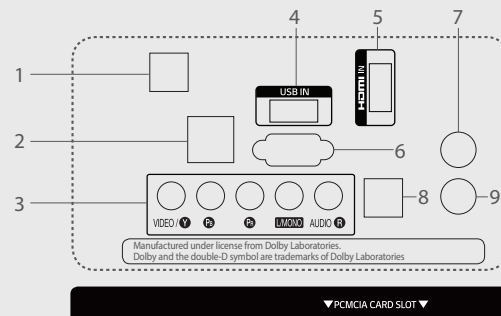

Розміри (Одиниці : mm)

32"

Роз'єми

- | | | |
|--------------------------------|----------------|-------------------------|
| 1 DC вхід | 4 USB порт | 7 АНТЕНА вхід |
| 2 LAN порт | 5 HDMI порт | 8 Н/Р вихід |
| 3 Компонентний вхід/ ЗВУК вхід | 6 RS-232C порт | 9 LNB супутниковий вхід |